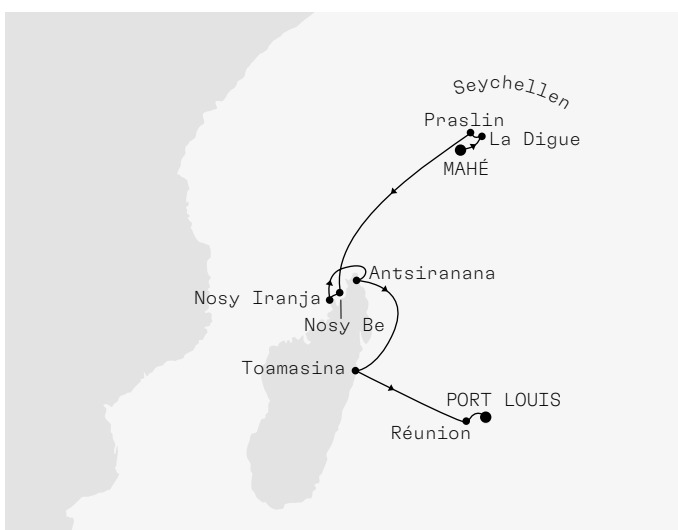

ADVENTSZEIT IM PARADIES.

VON VICTORIA (SEYCHELLEN)
NACH MAURITIUS
07.12. – 20.12.2025, 13 Tage
MS EUROPA, Reise EUR2583

★ Sichern Sie sich jetzt den limitierten SILBER-Tarif

pro Person ab € 6.490
Seereise (Doppelbelegung, SILBER-Tarif)

REISEERLEBNIS

Genießen Sie den Dezember von seinen Sonnenseiten: Die Seychellen laden mit Traumstränden zum Relaxen ein, und das ursprüngliche Madagaskar zeigt seine Naturschönheiten in allen Facetten.

HAPAG ¹⁸/₉₁ LLOYD
CRUISES